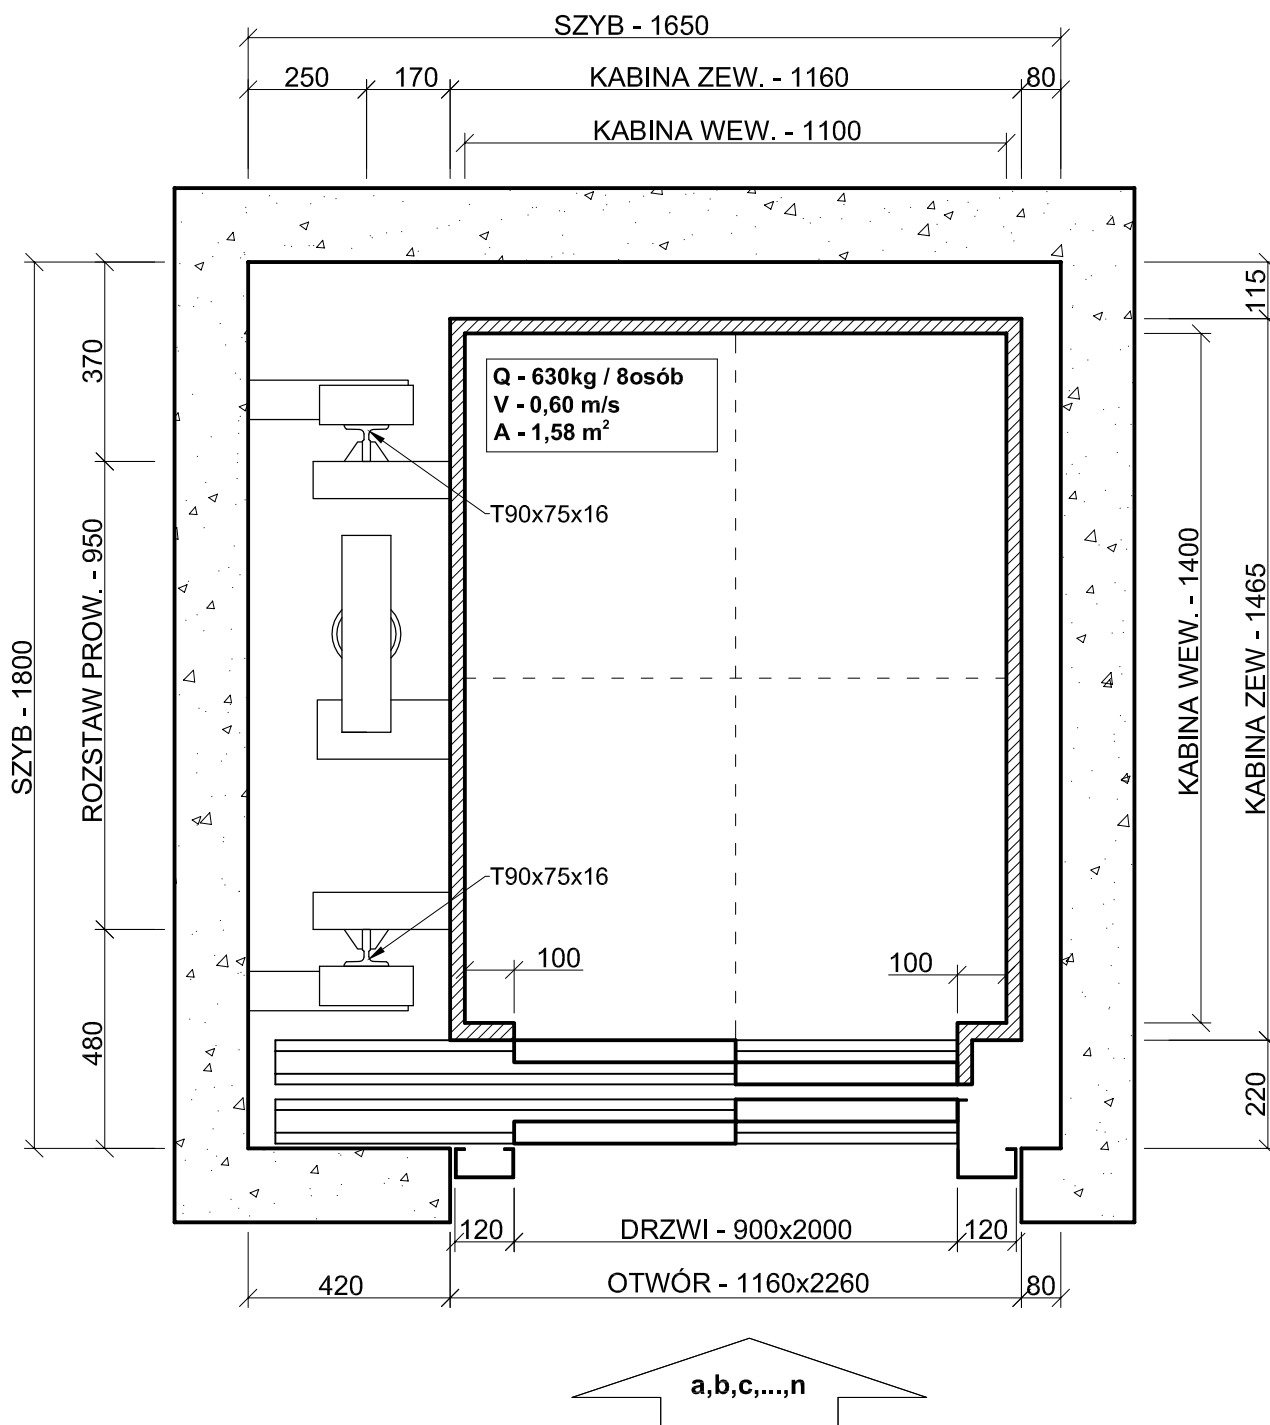

HYD 630 KG

Kabina nieprzelotowa - 1100x1400

RYSUNEK: PRZEKRÓJ POZIOMY SZYBU		 INTERLIFT Sp z o.o. ul. Śliczna 36 31-444 Kraków		
OBIEKT: HYD630kg Kabina nieprzelotowa - 1100x1400				
NR. FABRYCZNY: -----	TYP: HYDRAULICZNY PRĘDKOŚĆ: 0,60 m/s	UDŹWIG: 630 kg / 8 os. WYS. PODNOSZENIA:	PRZYSTANKI: WYS. SZYBU:	KONTAKT: Tel: 12 411-57-60 E-mail: marketing@dzwigi.krakow.pl