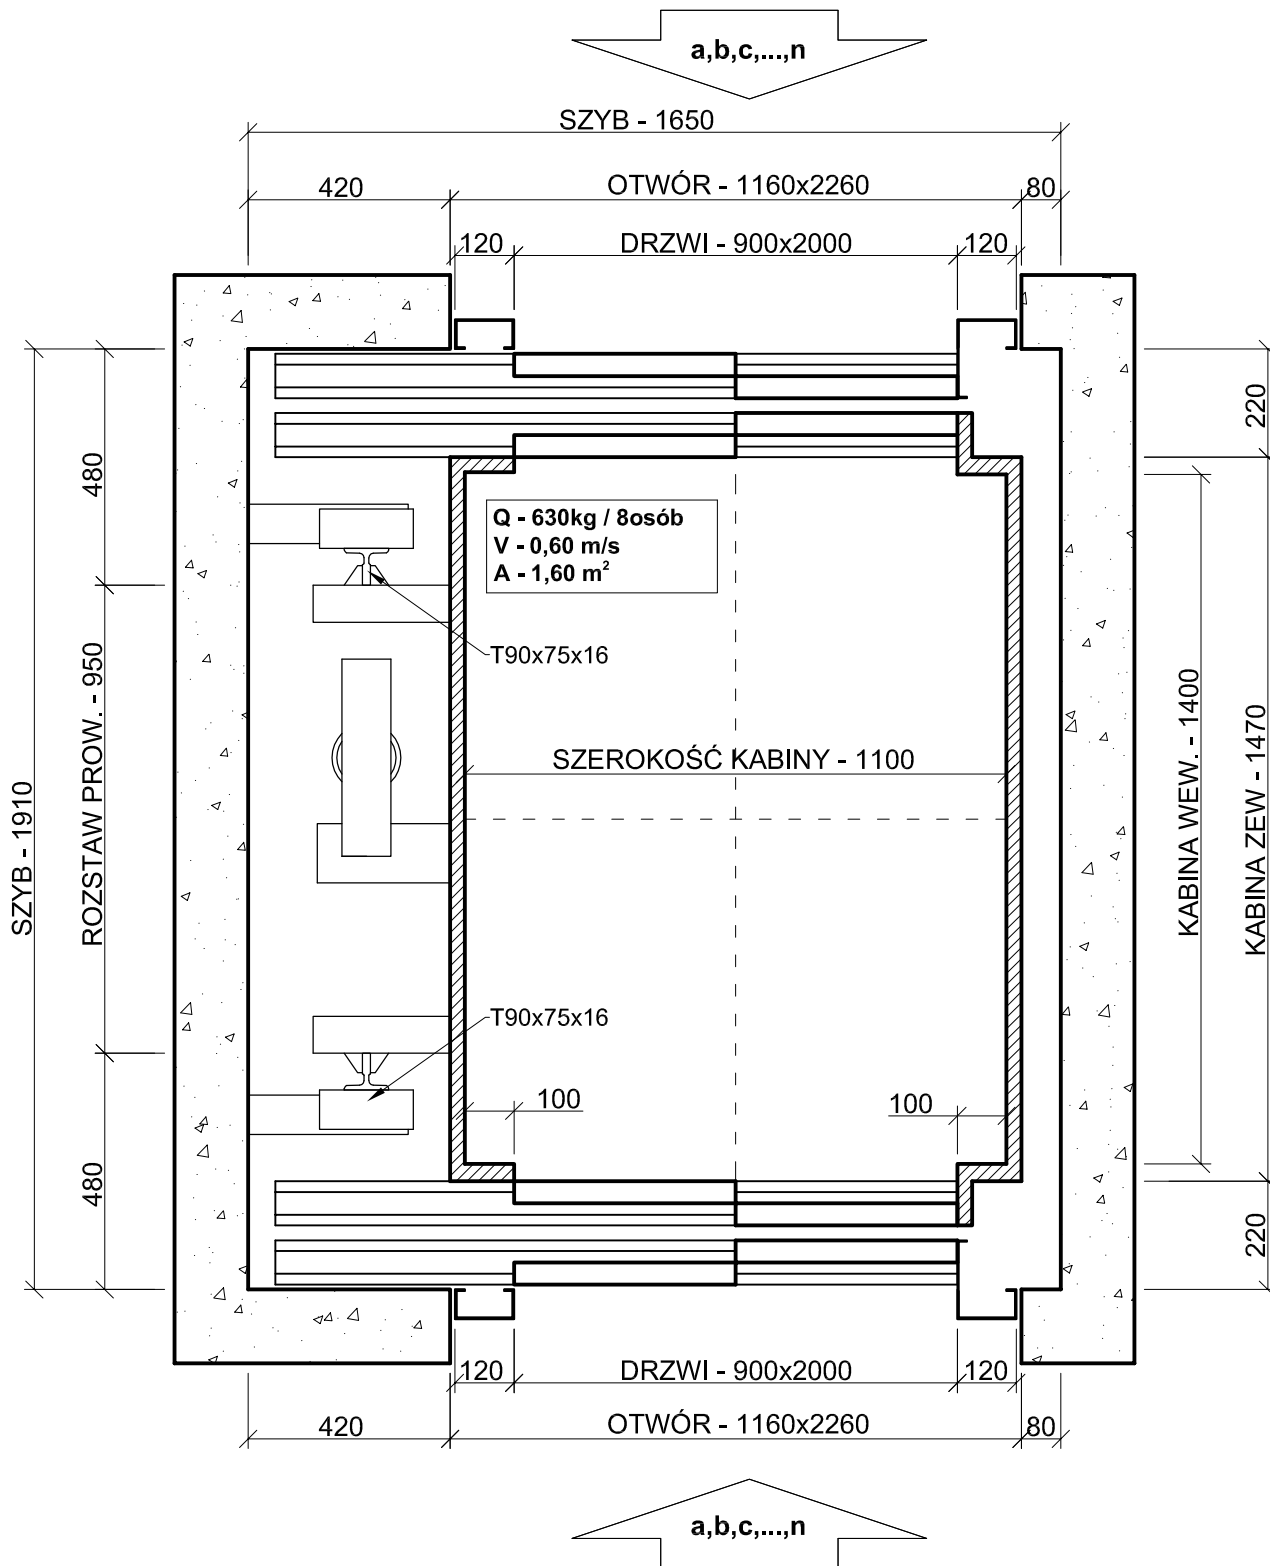

HYD 630 KG

Kabina przelotowa - 1100x1400

RYSUNEK: PRZEKRÓJ POZIOMY SZYBU		 INTERLIFT Sp z o.o. ul. Śliczna 36 31-444 Kraków	
OBIEKT: HYD630kg Kabina przelotowa - 1100x1400			
NR. FABRYCZNY: -----	TYP: HYDRAULICZNY	UDŹWIG: 630 kg / 8 os.	PRZYSTANKI:
	PRĘDKOŚĆ: 0,60 m/s	WYS. PODNOSZENIA:	WYS. SZYBU:
		KONTAKT: Tel: 12 411-57-60 E-mail: marketing@dzwigi.krakow.pl	