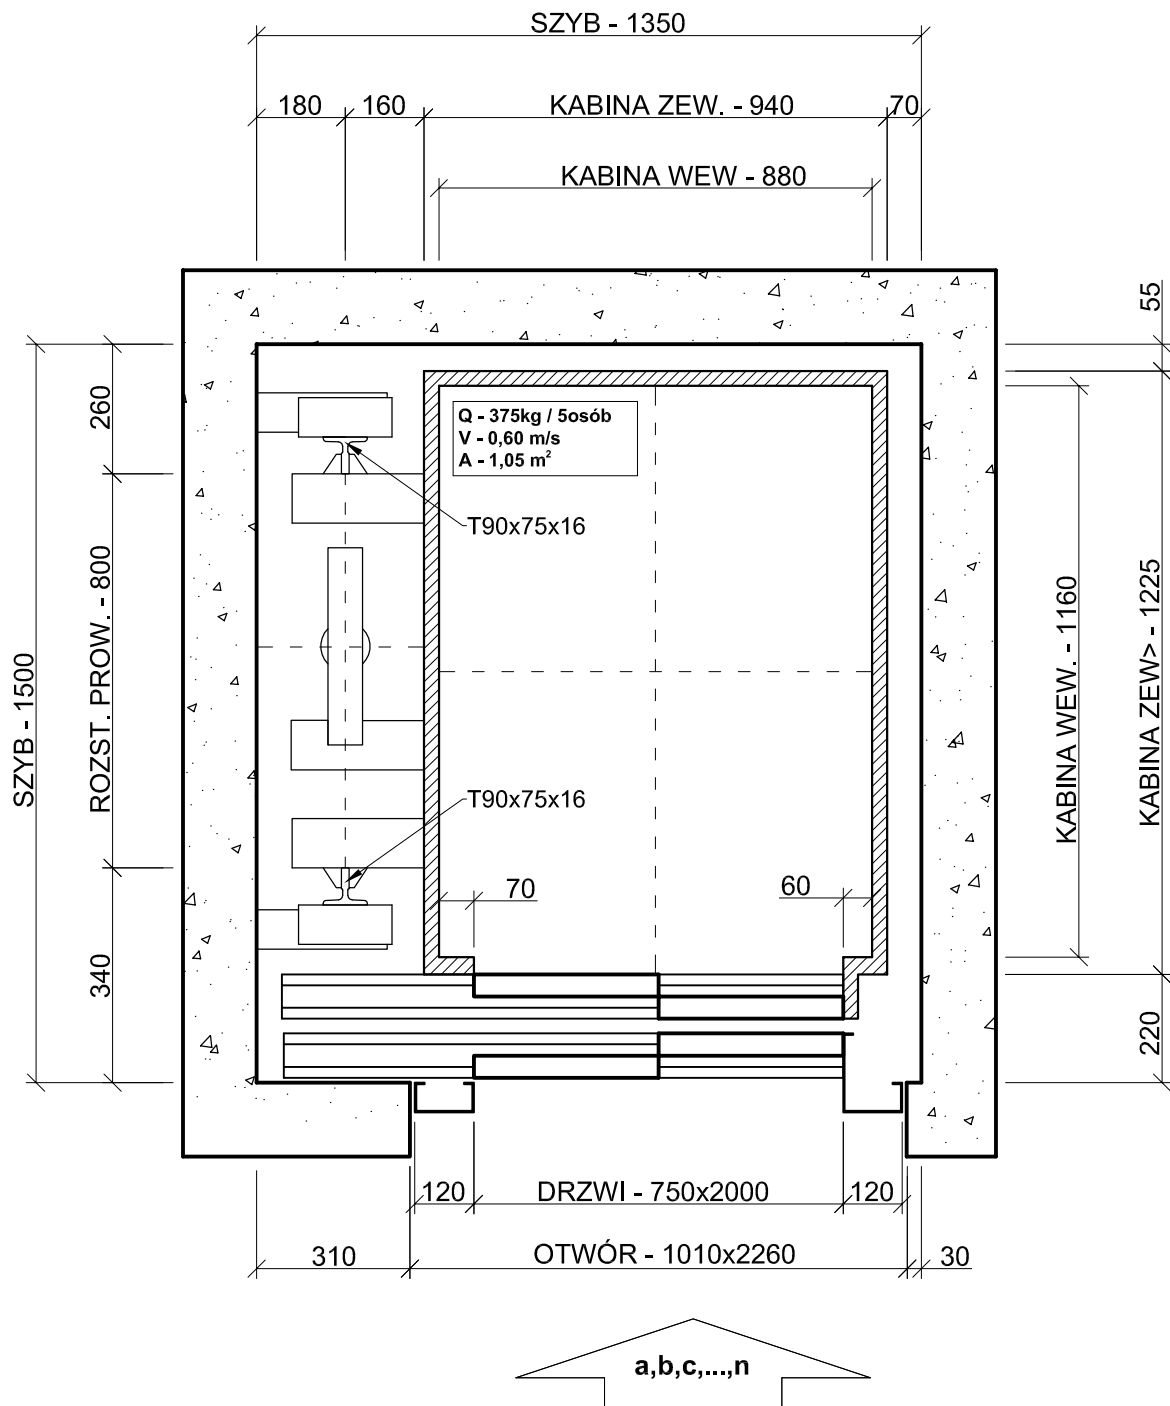

HYD 375 KG

Kabina nieprzelotowa - 880x1160

RYSUNEK: PRZEKRÓJ POZIOMY SZYBU		 INTERLIFT Sp z o.o. ul. Śliczna 36 31-444 Kraków		
OBIEKT: HYD375kg Kabina nieprzelotowa - 880x1160				
NR. FABRYCZNY:	TYP: HYDRAULICZNY	UDŹWIG: 375 kg / 5 os.	PRZYSTANKI:	KONTAKT:
-----	PRĘDKOŚĆ: 0,60 m/s	WYS. PODNOSZENIA:	WYS. SZYBU:	Tel: 12 411-57-60 E-mail: marketing@dzwigi.krakow.pl