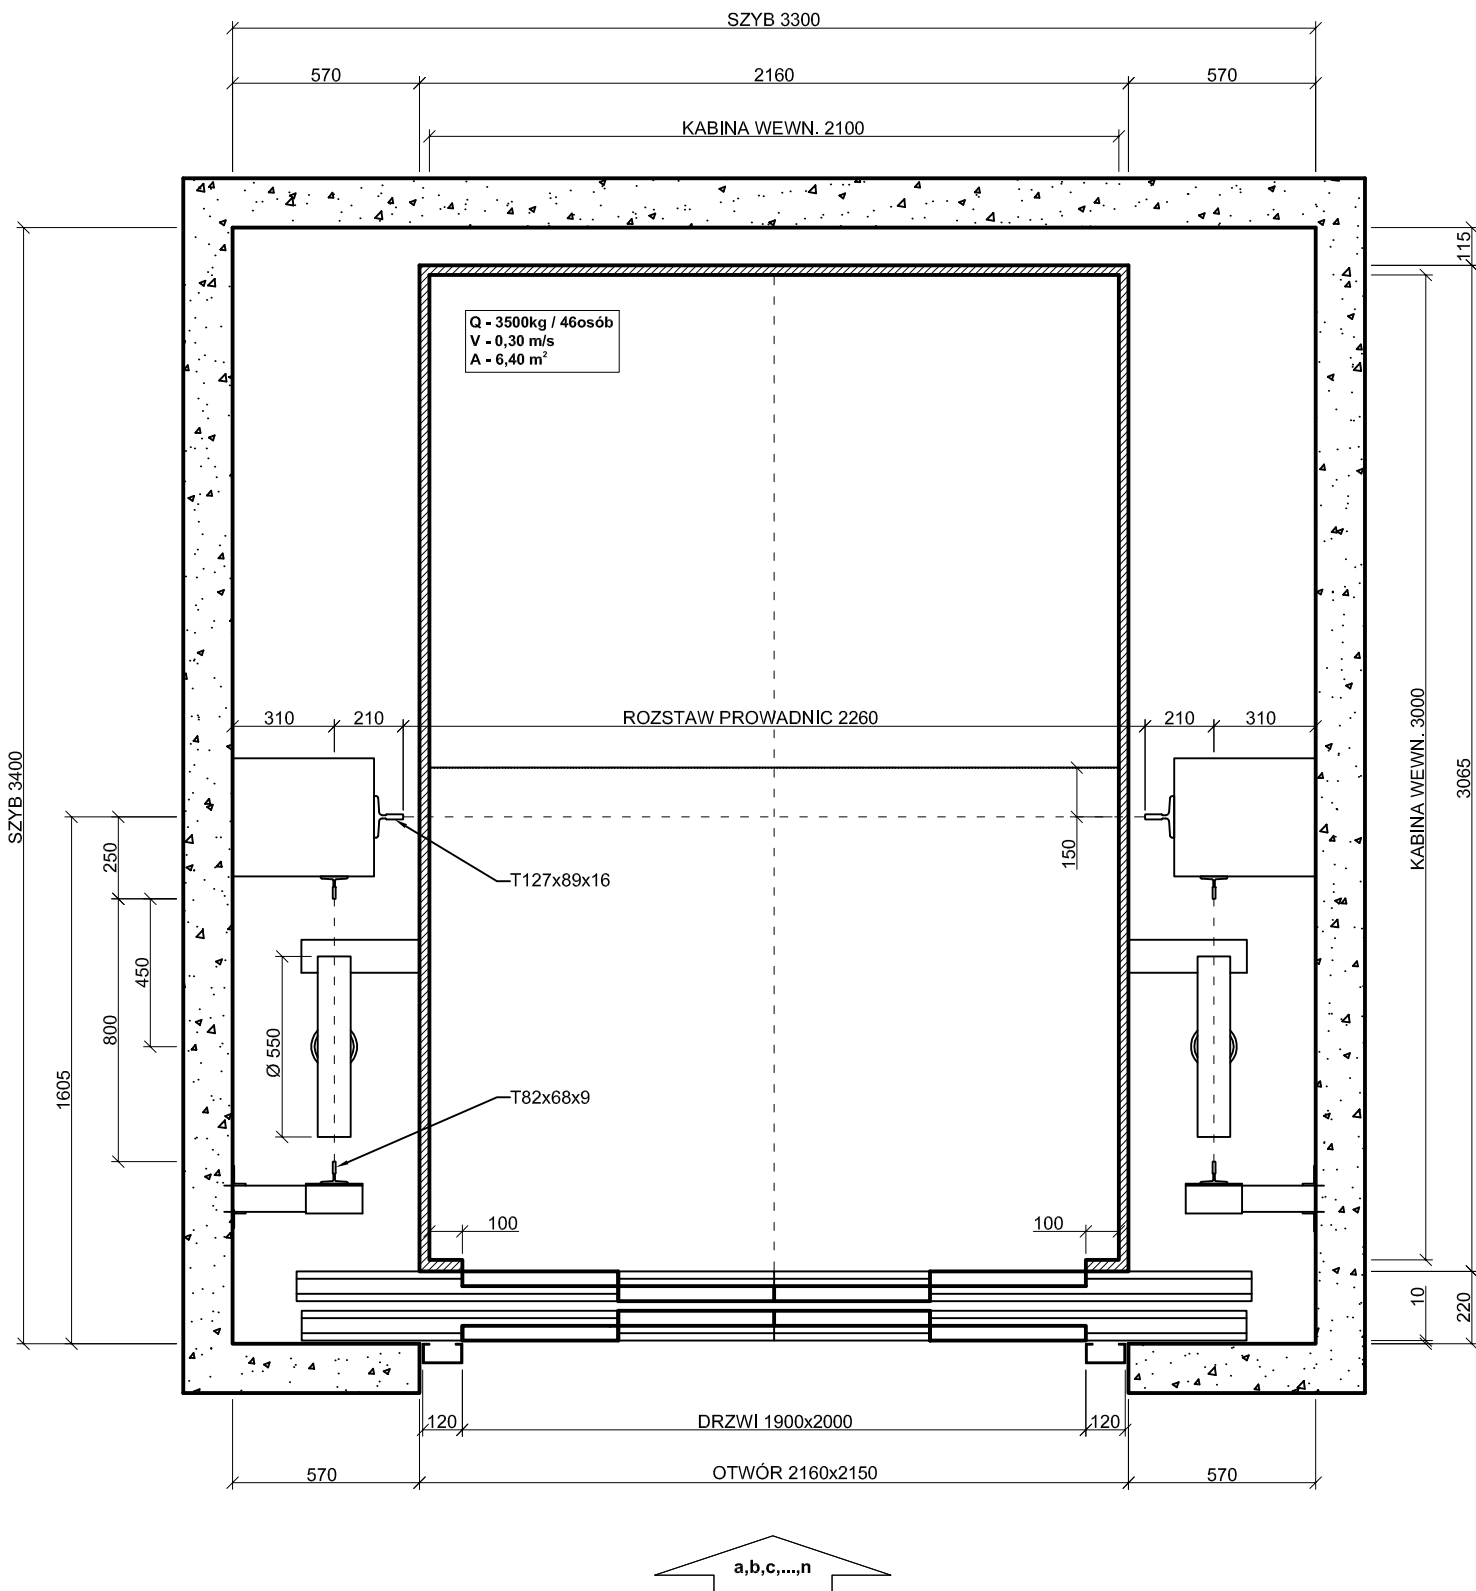

# HYD 3500 KG

## Kabina nieprzelotowa - 2100x3000

RYSUNEK: <b>PRZEKRÓJ POZIOMY SZYBU</b>		 <b>INTERLIFT Sp z o.o.</b> ul. Śliczna 36 31-444 Kraków		
OBIEKT: <b>HYD3500kg</b> <b>Kabina nieprzelotowa - 2100x3000</b>				
NR. FABRYCZNY:	TYP: <b>HYDRAULICZNY</b>	UDŹWIG: <b>3500 kg / 46 os.</b>	PRZYSTANKI:	KONTAKT:
-----	PRĘDKOŚĆ: <b>0,30 m/s</b>	WYS. PODNOSZENIA:	WYS. SZYBU:	<b>Tel: 12 411-57-60</b> <b>E-mail: marketing@dzwigi.krakow.pl</b>