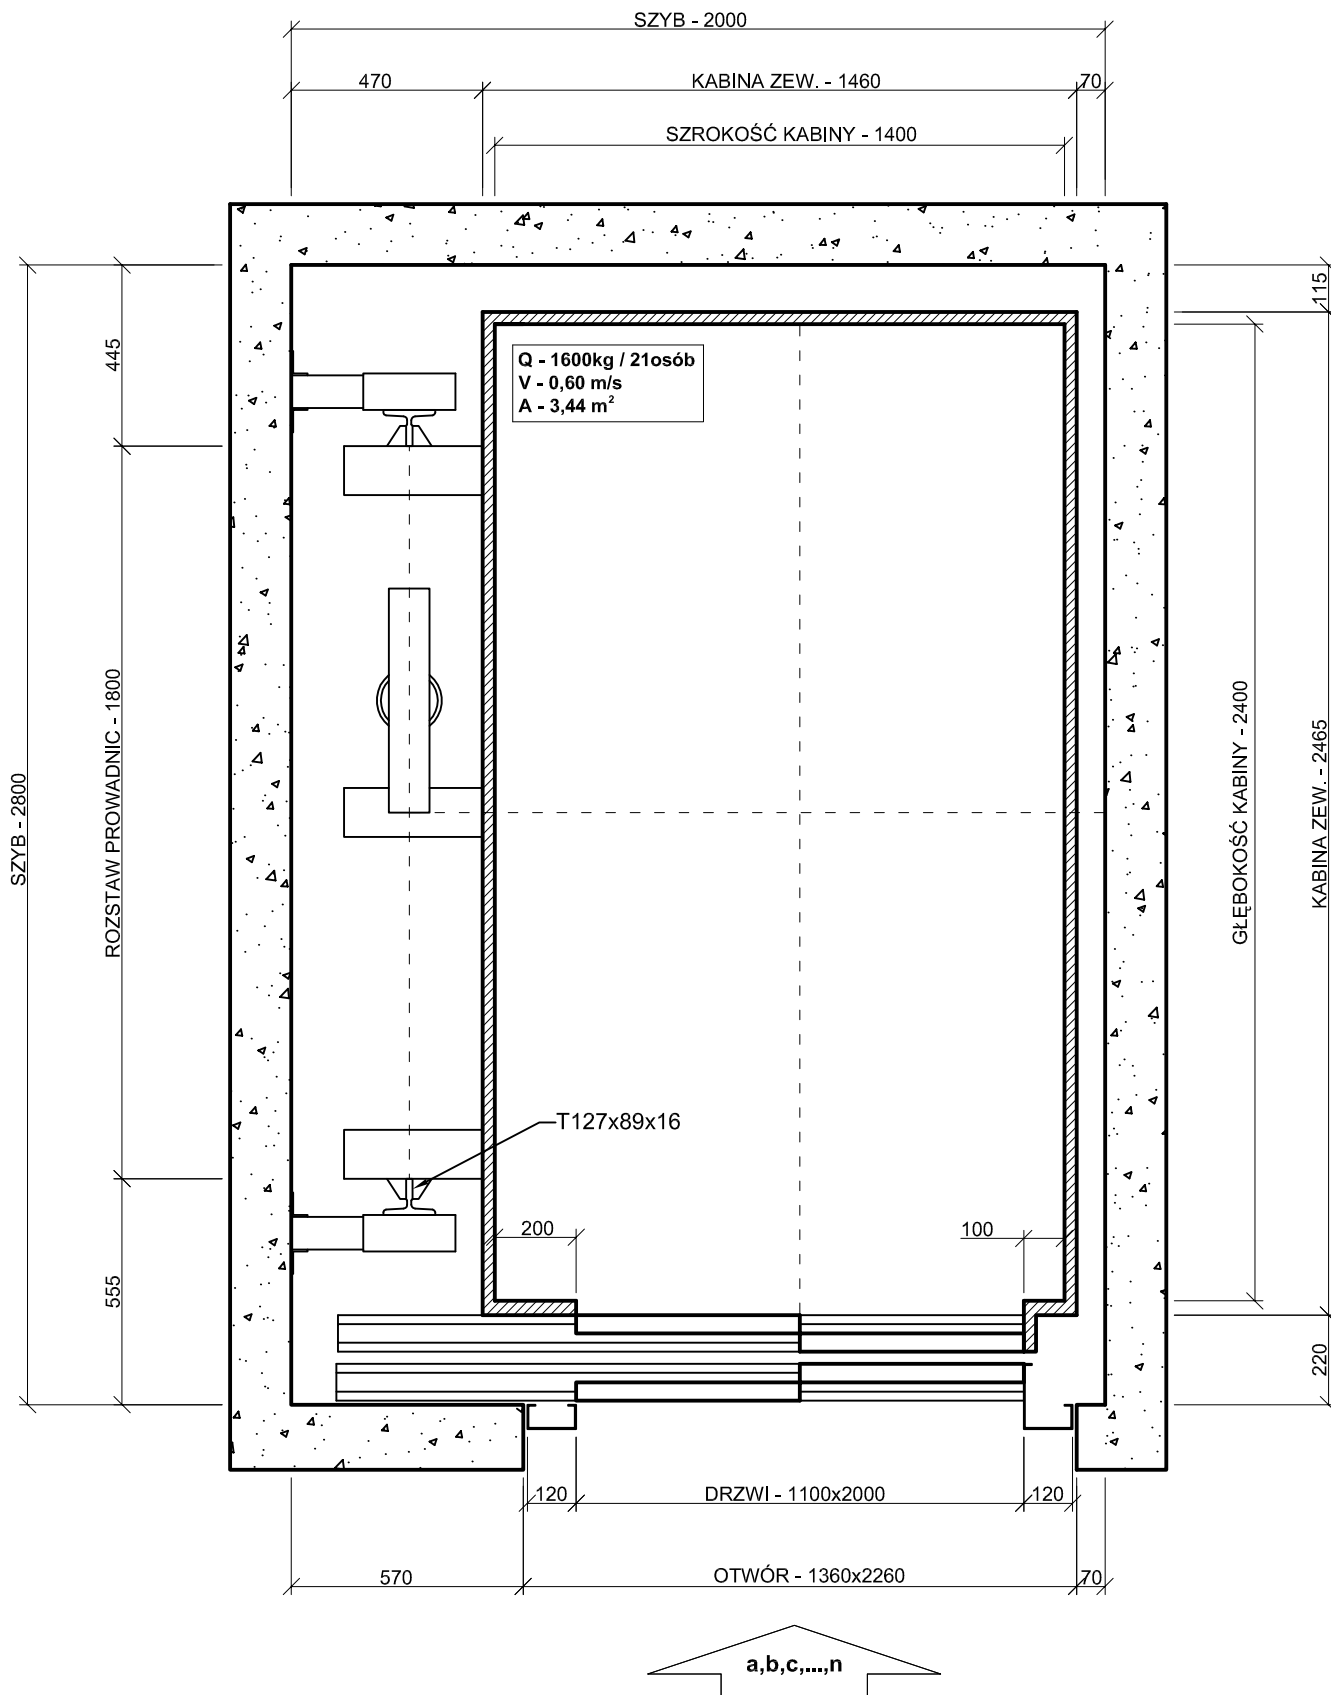

HYD 1600 KG

Kabina nieprzelotowa - 1400x2400

RYSUNEK: PRZEKRÓJ POZIOMY SZYBU				
OBIEKT: HYD1600kg Kabina nieprzelotowa - 1400x2400 Drzwi - 1100x2000				
NR. FABRYCZNY:	TYP: HYDRAULICZNY	UDŹWIG: 1600 kg / 21 os.	PRZYSTANKI:	KONTAKT:
-----	PRĘDKOŚĆ: 0,60 m/s	WYS. PODNOSZENIA:	WYS. SZYBU:	Tel: 12 411-57-60 E-mail: marketing@dzwigi.krakow.pl