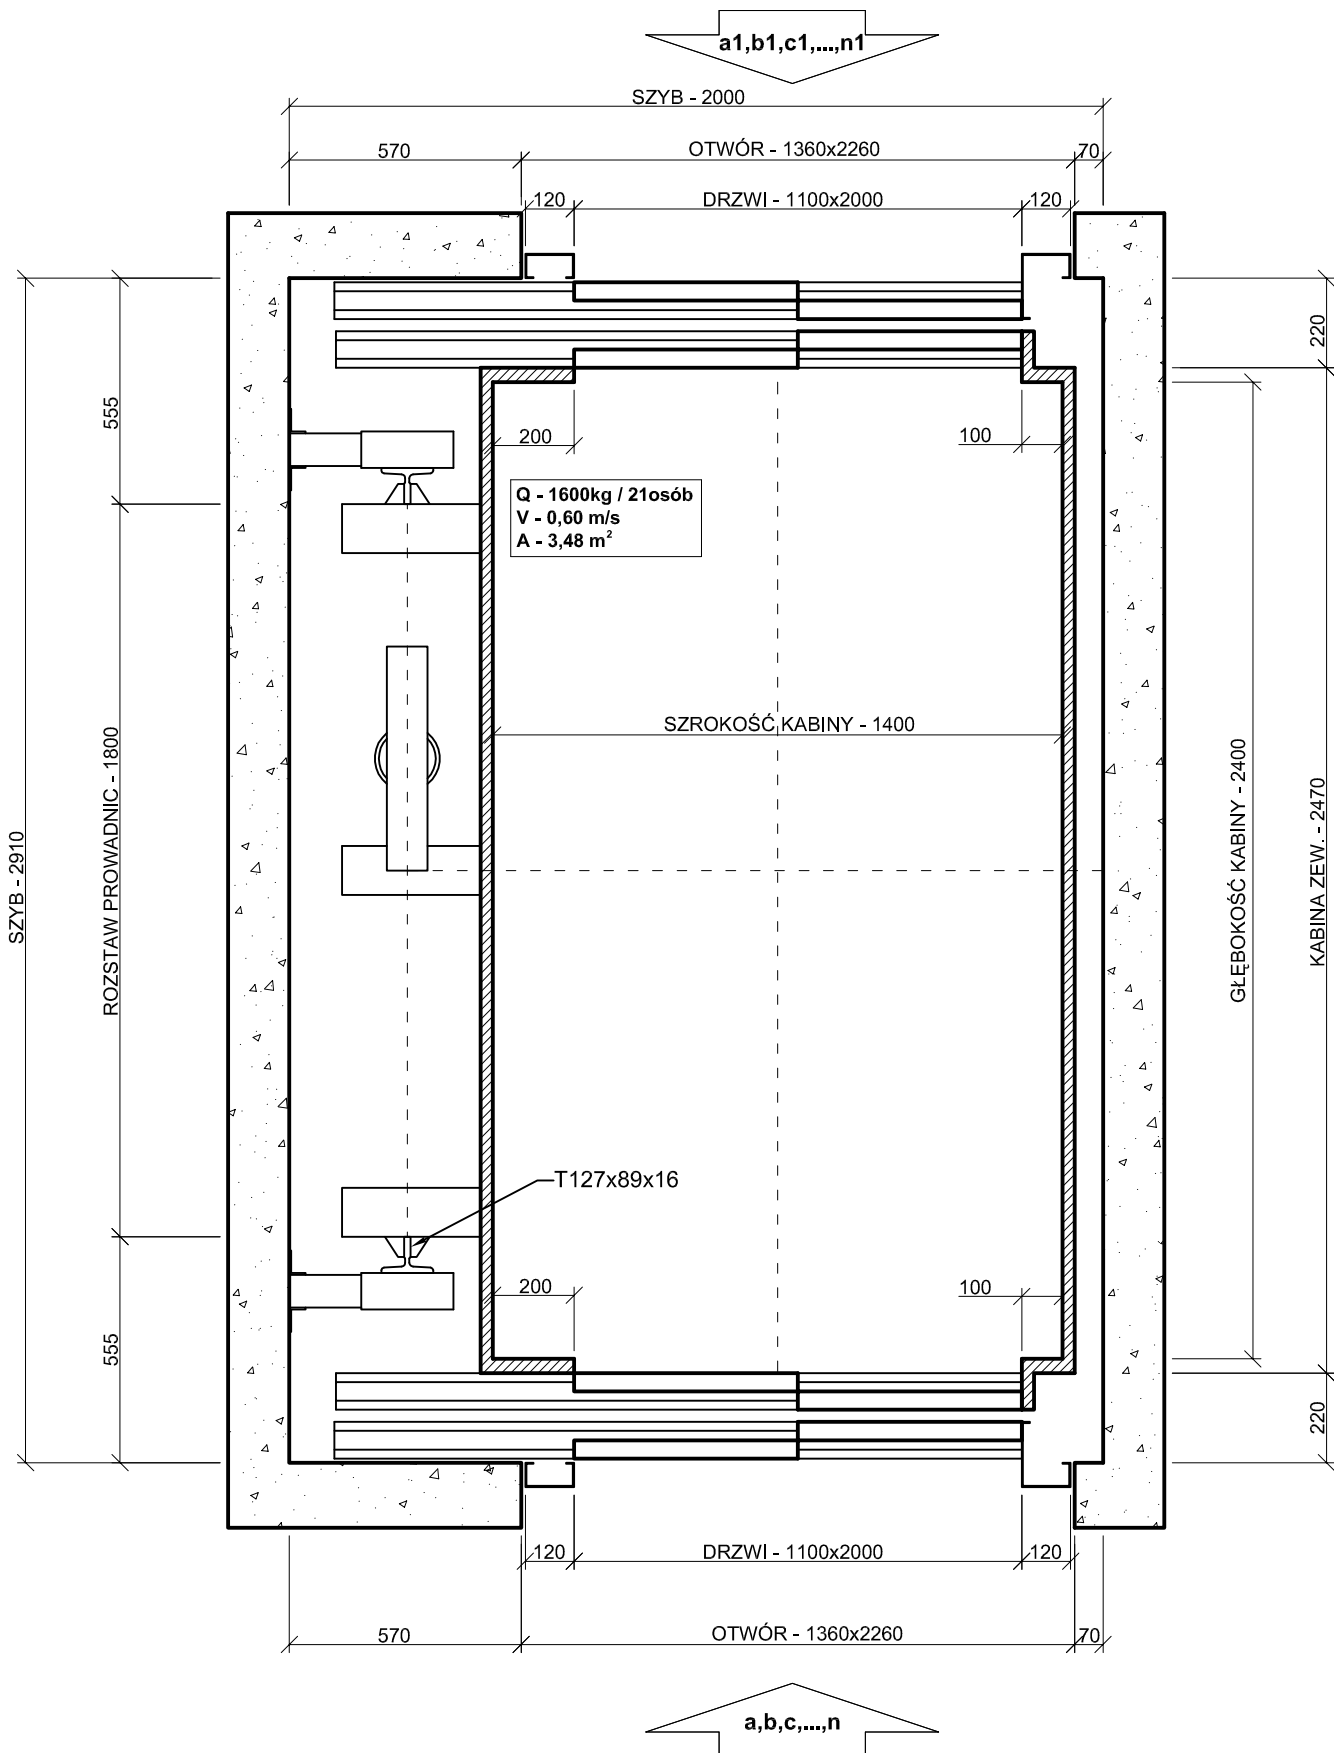

HYD 1600 KG

Kabina przelotowa - 1400x2400

RYSUNEK: PRZEKRÓJ POZIOMY SZYBU		 INTERLIFT Sp z o.o. ul. Śliczna 36 31-444 Kraków		
OBIEKT: HYD1600kg Kabina przelotowa - 1400x2400 Drzwi - 1100x2000				
NR. FABRYCZNY: -----	TYP: HYDRAULICZNY	UDŹWIG: 1600 kg / 21 os.	PRZYSTANKI:	KONTAKT:
	PRĘDKOŚĆ: 0,60 m/s	WYS. PODNOSZENIA:	WYS. SZYBU:	Tel: 12 411-57-60 E-mail: marketing@dzwigi.krakow.pl