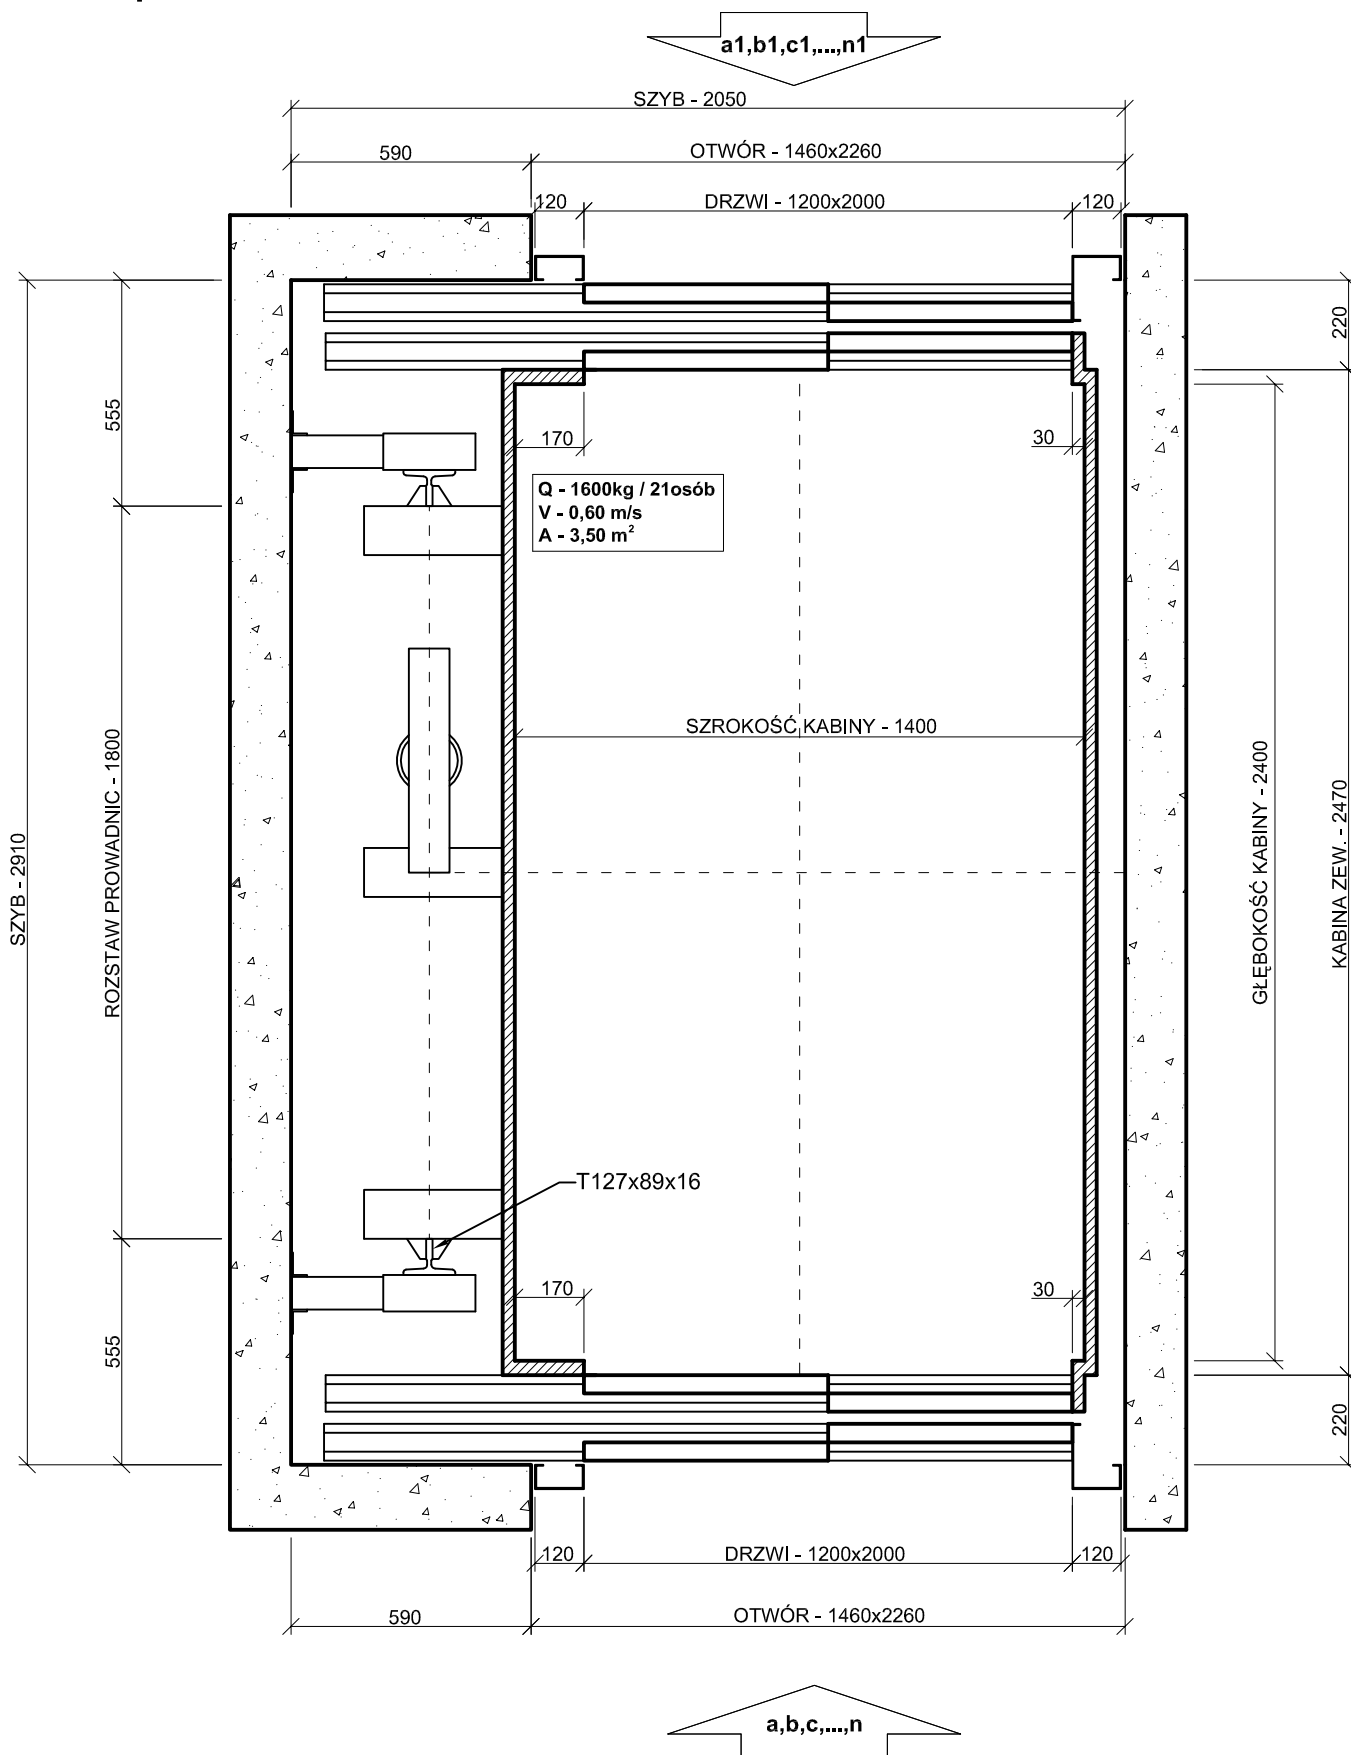

HYD 1600 KG

Kabina przelotowa - 1400x2400

RYSUNEK: PRZEKRÓJ POZIOMY SZYBU				
OBIEKT: HYD1600kg Kabina przelotowa - 1400x2400 Drzwi - 1200x2000				
NR. FABRYCZNY:	TYP: HYDRAULICZNY	UDŹWIG: 1600 kg / 21 os.	PRZYSTANKI:	KONTAKT: Tel: 12 411-57-60 E-mail: marketing@dzwigi.krakow.pl
-----	PRĘDKOŚĆ: 0,60 m/s	WYS. PODNOSZENIA:	WYS. SZYBU:	